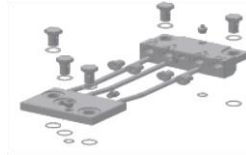

Ersatzteilliste

Powertilt NG Serie (PTA)				
 				
Powertilt-Modell	Schwenkwinkel (ca.)	Max. zulässiges Baggergewicht (kg)	PTA Gewicht mit Anbauteilen (kg)	Artikelnummer
PTA-4.5-NF*	(180°)	1'800	25	72415-P041
PTA-4.5-TI**	(180°)	1'800	25	72414-P041
PTA-030	(180°)	3'000	30	72890-P041
PTA-050	(180°)	5'000	42	72690-P041
PTA-070	(180°)	7'000	62	73090-P041
PTA-100	(180°)	10'000	99	73170-P041
PTA-180	(120°)	18'000	180	73019-P041
PTA-240	(120°)	24'000	265	72170-P041
PTA-300	(120°)	32'000	309	73626-P041
PTA-465	(120°)	50'000	411	73660-P041

Anschweisflansche

Powerilt-Modell	Artikelnummer
PTA-030	72895-H
PTA-050	72682-H
PTA-070	73079-H
PTA-100	72827
PTA-180	73351-H
PTA-240	73516-H
PTA-300	73647-H
PTA-465	74642

Alle Angaben ohne Gewähr

Um Ersatzteile anzufragen, füllen Sie bitte das Anfrageformular aus und senden Sie dieses an info@girmatic.ch. Sie werden innerhalb eines Werktages ein Angebot per E-Mail erhalten.

Anschlussverteiler

Powertilt Modell	Artikelnummer
PTA-030	72926-H
PTA-050	73271
PTA-070	73453
PTA-100	74821
PTA-180	74823
PTA-240	72200-H
PTA-300	73646
PTA-465	N/A

Alle Angaben ohne Gewähr

Um Ersatzteile anzufragen, füllen Sie bitte das Anfrageformular aus und senden Sie dieses an info@girmatic.ch. Sie werden innerhalb eines Werktages ein Angebot per E-Mail erhalten.

Dichtsätze

Powertilt-Modell	Artikelnummer		Powertilt-Modell	Artikelnummer
PT-06	S66664		TT-06	62500
PT-08	S66935		TT-06-225, -223, -228	63789
PT-09	S67347		TT-07	62140
PT-07	S67520		TT-07-214,2 -20,244-226	63787
PT-11	S67897		TT-08	S63092
PT-240/PER	S72154		L30-17	29218-H
PT-100 (5 Schrauben)	S72823		PT-100 (4 Schrauben)	72836
PT-030/PER	S72906		PT-105	S71485
PT-180/PER	S72995		HP-9	S25356
PT-195/PER	S72998		PT-12	S62110
PT-070/PER	S73072		PT-465	S71549
PT-050/PER	S73267		PT-09	62506-H
PT-300	S73612		PT-11	64033
PTS-4.5	S26803-1		TT-8.5	62116
PT-105	69662		L20-15	S26894
PT-265/PER	S71546		L30-125	S28392
PT-10	S62104		TT-05	62501
			L30-125	S62104